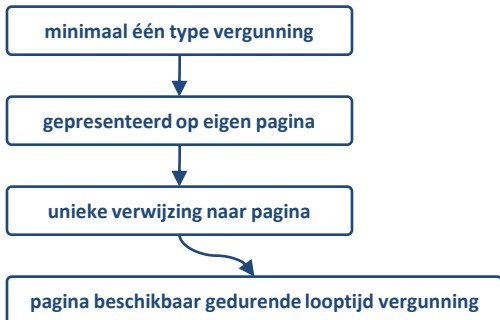

eisen voor eigen website