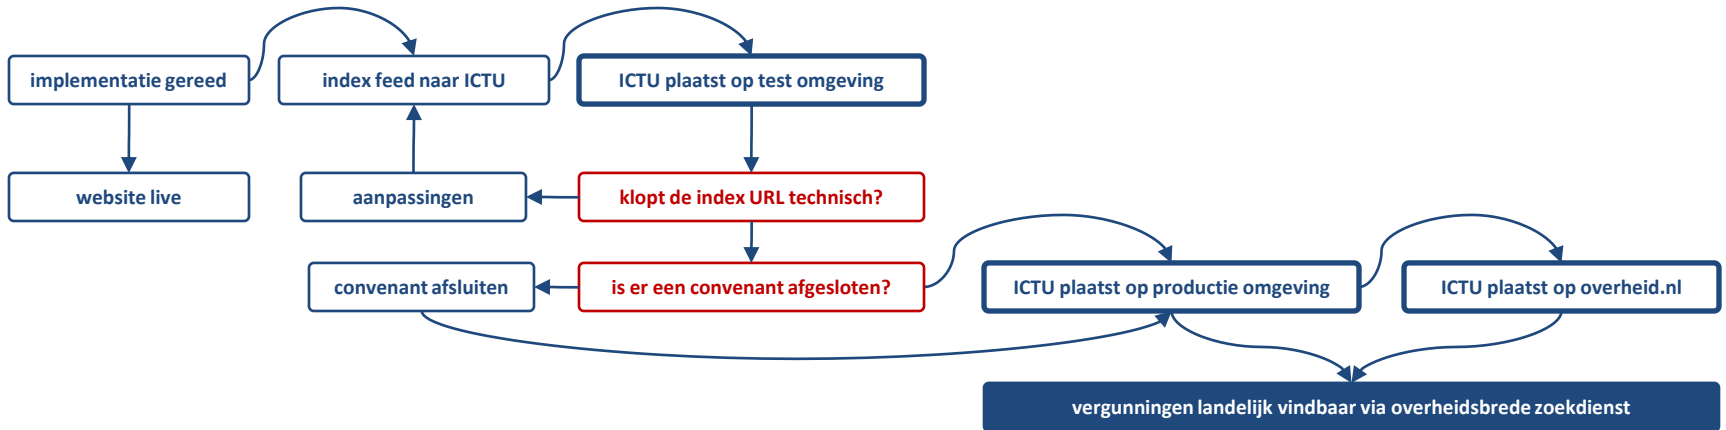

## aansluitprocedure

doorlooptijd: 1 tot 3 weken

## stapsgewijze aansluitprocedure

- Uw website is gereed. U gaat live, en stuurt de **index URL** naar Overheid heeft *Antwoord@*;
- Overheid heeft *Antwoord@* plaatst de URL op **de test omgeving** en controleert de URL;
- Zijn er aanpassingen nodig, dan wordt u op de hoogte gesteld;
- Er wordt gecontroleerd of er een **convenant** is afgesloten – zo niet, dan dient u dit alsnog te doen;
- De index URL wordt op de **productie omgeving** geplaatst (1-3 weken);
- Uw vergunningen worden geactiveerd op de **overheidsbrede zoekdienst** op overheid.nl (1 dag).
- U ontvangt, indien van toepassing, punten voor de **overheid.nl monitor**.

## index URL

De index URL is een overzichtspagina waarop alle gepubliceerde vergunningen zijn opgenomen. Deze pagina wordt door Overheid heeft *Antwoord@* geïndexeerd. Hierdoor zijn vergunningen landelijk doorzoekbaar via de overheidsbrede zoekmachine.

## legenda

tekst	processtap
tekst	mijlpaal
tekst	go/no go
tekst	live